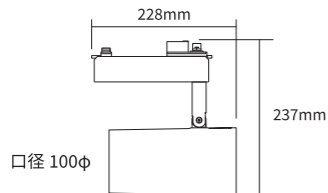

## 製品仕様

本体色	ホワイト (CSP-080-W) / ブラック (CSP-080-B)
重量	約 1.1kg
風量	6段階 (Lv 1 : 20m <sup>3</sup> /h、Lv 2 : 40m <sup>3</sup> /h、Lv 3 : 60m <sup>3</sup> /h、 Lv 4 : 80m <sup>3</sup> /h、Lv 5 : 100m <sup>3</sup> /h、Lv 6 : 120m <sup>3</sup> /h)
騒音	18~43dB (レベル4 風速 80m <sup>3</sup> /h 時 : 33dB) ※無響音室にて測定 吐出し口から 1m離れた地点での実測値
最大消費電力	6.4W
サイズ	

## 可動範囲

○使用例

横向き

下向き

斜め下向き