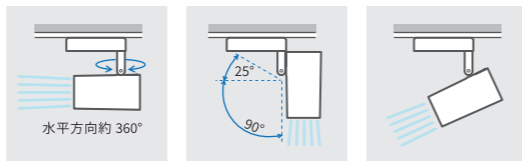

## 製品仕様

本体色	ホワイト (CSP-080-W) / ブラック (CSP-080-B)
重量	約 1.1kg
風量	6段階 (Lv 1 : 20m <sup>3</sup> /h、Lv 2 : 40m <sup>3</sup> /h、Lv 3 : 60m <sup>3</sup> /h、 Lv 4 : 80m <sup>3</sup> /h、Lv 5 : 100m <sup>3</sup> /h、Lv 6 : 120m <sup>3</sup> /h)
騒音	18~43dB (レベル4 風速 80m <sup>3</sup> /h 時 : 33dB) ※無響音室にて測定 吐出し口から 1m離れた地点での実測値
最大消費電力	6.4W
サイズ	

## 可動範囲

○使用例

横向き

下向き

斜め下向き