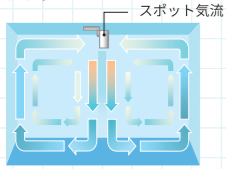

## 室内の温度ムラとは？

室内において床と天井で温度差が生じる現象を「温度ムラ」といいます。その原因は空気の性質にあります。

温かい空気は  
上へ移動する

冷たい空気は  
下へ移動する

スポット気流を導入いただくことで、空気を循環させて室内の温度ムラを解消します。

空気を循環させて温度ムラ改善

### CASE 1

- 窓側の座席：夏場は暑く、冬場は寒いため、窓際の利用率が低くなる
- 体へのストレス：顔と足元の温度差が辛い

設定温度の下げすぎ防止  
窓辺の熱だまりを解消し、窓際でも快適に

設定温度の上げすぎ防止  
天井の暖気を床まで運び足元まで暖まる