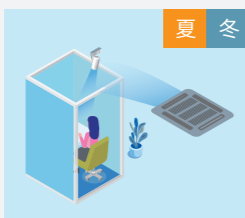

## 室内の温度ムラとは？

室内において床と天井で温度差が生じる現象を「温度ムラ」といいます。その原因は空気の性質にあります。

温かい空気は  
上へ移動する

冷たい空気は  
下へ移動する

スポット気流を導入いただくことで、空気を循環させて室内の温度ムラを解消します。

空気を循環させて温度ムラ改善

### CASE 1

- 窓側の座席：夏場は暑く、冬場は寒いため、窓際の利用率が低くなる
- 体へのストレス：顔と足元の温度差が辛い

設定温度の下げすぎ防止  
窓辺の熱だまりを解消し、窓際でも快適に

設定温度の上げすぎ防止  
天井の暖気を床まで運び足元まで暖まる

### CASE 2

- 個室ブースやパーテーション：空調が届きづらい

区切られた空間も適温  
エアコンの風を届けて、温度ムラを軽減