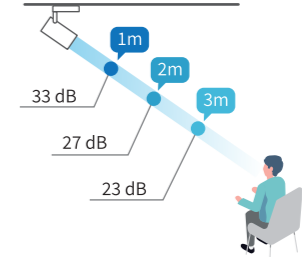

場所を選ばない静音性実現^{※3}

レベル4 (80m³/h) の場合
レベル設定範囲：Lv1~Lv6

- ●騒音の目安
  40dB：図書館の館内相当
- 1m 地点での各能力
  レベル1 (20m³/h): 18dB
  レベル2 (40m³/h): 20dB
  レベル3 (60m³/h): 25dB
  レベル5 (100m³/h): 40dB
  レベル6 (120m³/h): 43dB

スマホで
リモコンアプリ
操作

※本製品の操作は、スマートフォンのアプリでおこないます。