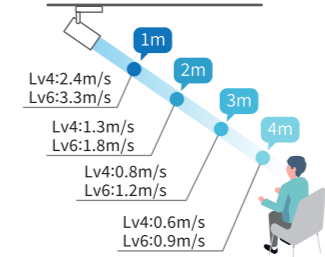

## 直進性のある風

ピンポイントに風を送り空気をコントロール

スポット気流

サーキュレーター  
(※噴出口径同等程度)

## 距離ごとの到達風速<sup>※2</sup>

レベル4 (80m<sup>3</sup>/h)・レベル6 (120m<sup>3</sup>/h) の場合  
レベル設定範囲：Lv1~Lv6